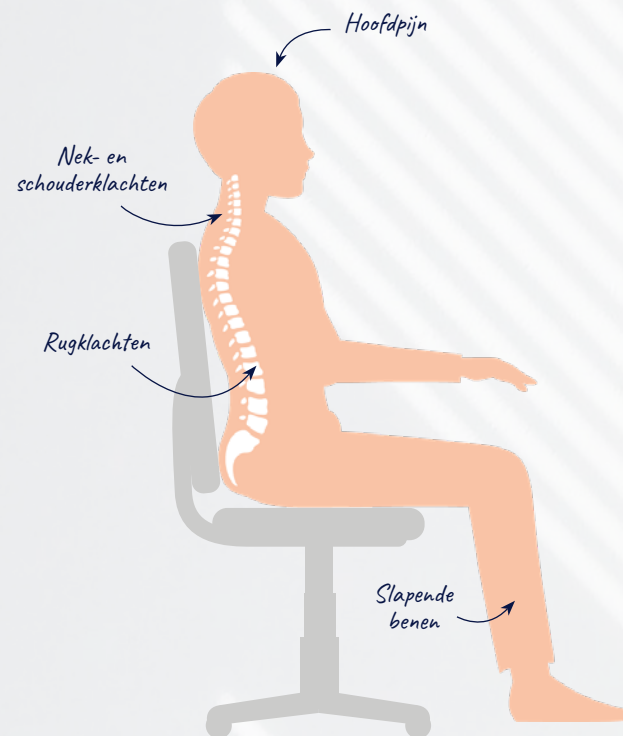

Wanneer je goed zit, werk je prettiger en geconcentreerder. Je hebt na een werkdag meer energie over om nog leuke dingen te doen én je voorkomt lichamelijke problemen. Want werknemers die veel zitten – gedurende geruime tijd moeten staan of steeds dezelfde bewegingen moeten maken voor hun werk – dwingen hun lichaam vaak langdurig in een bepaalde houding. Wanneer die houding verkeerd is, leidt dit al snel tot lichamelijke irritatie en vermoeidheid, wat op de langere termijn kan leiden tot fysieke klachten, met ziekteverzuim als mogelijk gevolg.

Investeren in 'goed zitten' is voor bedrijven dan ook een gouden investering en betaalt zichzelf al snel uit. Het is één van de weinige betaalbare manieren om de productiviteit onder werknemers te verhogen en om ziekteverzuim te voorkomen.

Werknemers blij: werkgevers blij!

Onze oplossingen voor de wet van oorzaak en gevolg

Een klein beetje verkeerd staan of zitten kan op de langere termijn gevolgen hebben. Hiernaast vind je een overzicht met mogelijke klachten, oorzaken en een eventuele oplossing hiervoor. Heb je een ander probleem of een vraag hierover neem dan gerust contact met ons op. Onze goed opgeleide werkplekadviseurs zijn expert op het gebied van zitten en adviseren je graag over de beste zitoplossing voor jou en jouw specifieke werkplek.

Klacht

Slapende benen, irritatie en concentratieverlies

Irritatie en concentratieverlies

Rugklachten en vermoeidheid

Vermoeidheid en concentratieverlies

Nek- en schouderklachten

Rusteloosheid, gebrek aan concentratie en nek- en schouderklachten

Klachten in de onderrug (lendenen)

Oorzaak

Zitting is te hoog, voeten raken de grond niet, daardoor geen mogelijkheid om te gaan verzitten en verstoring van de bloedcirculatie

Zitdiepte is te klein, daardoor geen mogelijkheid om te gaan verzitten

Het ontbreken van een (niet in te stellen) rugleuning, daardoor een gebogen romphouding, eenzijdige belasting van de gewrichten en spieren in de rug en moeilijke ademhaling door indrukking van de buikholte

Instabiele stoel of zitting, het lichaam zoekt voortdurend naar balans

Stoel is niet draaibaar waardoor een ongelijke belasting van de gewrichten, de wervelkolom, de tussenwervelschijven, de banden en de spieren van de rug ontstaat

Het ontbreken – of niet kunnen instellen – van armleggers, het lichaam zoekt onbewust naar mogelijkheden om het gewicht van de armen te laten rusten

Rugleuning geeft onvoldoende steun in het lendengebied, daardoor te zware belasting van de wervelkolom doordat deze niet zijn natuurlijke houding kan aannemen

Oplossing

Een hogere werkstoel, een zitting op de juiste hoogte instellen of losse voetensteun met voetbediening

Indien mogelijk, zitdiepte vergroten, anders een werkstoel met schuifzitting

Werkstoel met instelbare rugleuning

Werkstoel met een stevig en stabiel onderstel

Draaibare werkstoel

In hoogte en breedte verstelbare armleggers aanbrengen

Werkstoel met een ergonomisch gevormde rugleuning dat aansluit in het lendengebied