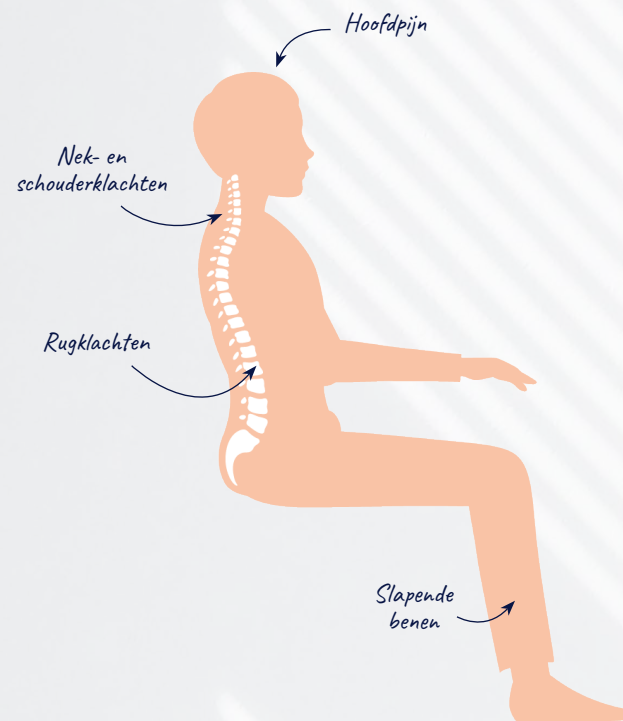

Wanneer je goed zit, werk je prettiger en geconcentreerder. Je hebt na een werkdag meer energie over om nog leuke dingen te doen én je voorkomt lichamelijke problemen. Want werknemers die veel zitten - gedurende geruime tijd moeten staan of steeds dezelfde beweging maken voor hun werk - dwingen hun lichaam vaak langdurig in een bepaalde houding. Wanneer die houding verkeerd is, leidt dit al snel tot lichamelijke irritatie en vermoeidheid, wat op de langere termijn kan leiden tot fysieke klachten, met ziekteverzuim als mogelijk gevolg.

Investeren in 'goed zitten' is voor bedrijven dan ook een gouden investering en betaalt zichzelf al snel uit. Het is één van de weinige betaalbare manieren om de productiviteit onder werknemers te verhogen en om ziekteverzuim te voorkomen.

Werknemers blij: werkgevers blij!

Onze oplossingen voor de wet van oorzaak en gevolg

Een klein beetje verkeerd staan of zitten kan op de langere termijn gevolgen hebben. Hiernaast vind je een overzicht met mogelijke klachten, oorzaken en een eventuele oplossing hiervoor. Heb je een ander probleem of een vraag hierover neem dan gerust contact met ons op. Onze goed opgeleide werkplek-adviseurs zijn expert op het gebied van zitten en adviseren je graag over de beste zitoplossing voor jou en jouw specifieke werkplek.

Klacht

Slapende benen, irritatie en concentratieverlies

Irritatie en concentratieverlies

Rugklachten en vermoeidheid

Vermoeidheid en concentratieverlies

Nek- en schouderklachten

Rusteloosheid, gebrek aan concentratie en nek- en schouderklachten

Klachten in de onderrug (lendenen)

Oorzaak

Zitting is te hoog, voeten raken de grond niet, daardoor geen mogelijkheid om te gaan verzitten en verstoring van de bloedcirculatie

Zitdiepte is te klein, daardoor geen mogelijkheid om te gaan verzitten

Het ontbreken van een (niet in te stellen) rugleuning, daardoor een gebogen romphouding, eenzijdige belasting van de gewrichten en spieren in de rug en moeilijke ademhaling door indrukking van de buikholte

Instabiele stoel of zitting, het lichaam zoekt voortdurend naar balans

Stoel is niet draaibaar waardoor een ongelijke belasting van de gewrichten, de wervelkolom, de tussenwervelschijven, de banden en de spieren van de rug ontstaat

Het ontbreken - of niet kunnen instellen - van armleggers, het lichaam zoekt onbewust naar mogelijkheden om het gewicht van de armen te laten rusten

Rugleuning geeft onvoldoende steun in het lendenengebied, daardoor te zware belasting van de wervelkolom doordat deze niet zijn natuurlijke houding kan aannemen

Oplossing

Een hogere werkstoel, een zitting op de juiste hoogte instellen of losse voetensteun met voetbediening

Indien mogelijk, zitdiepte vergroten, anders een werkstoel met schuifzitting

Werkstoel met instelbare rugleuning

Werkstoel met een stevig en stabiel onderstel

Draaibare werkstoel

In hoogte en breedte verstelbare armleggers aanbrengen

Werkstoel met een ergonomisch gevormde rugleuning dat aansluit in het lendenengebied