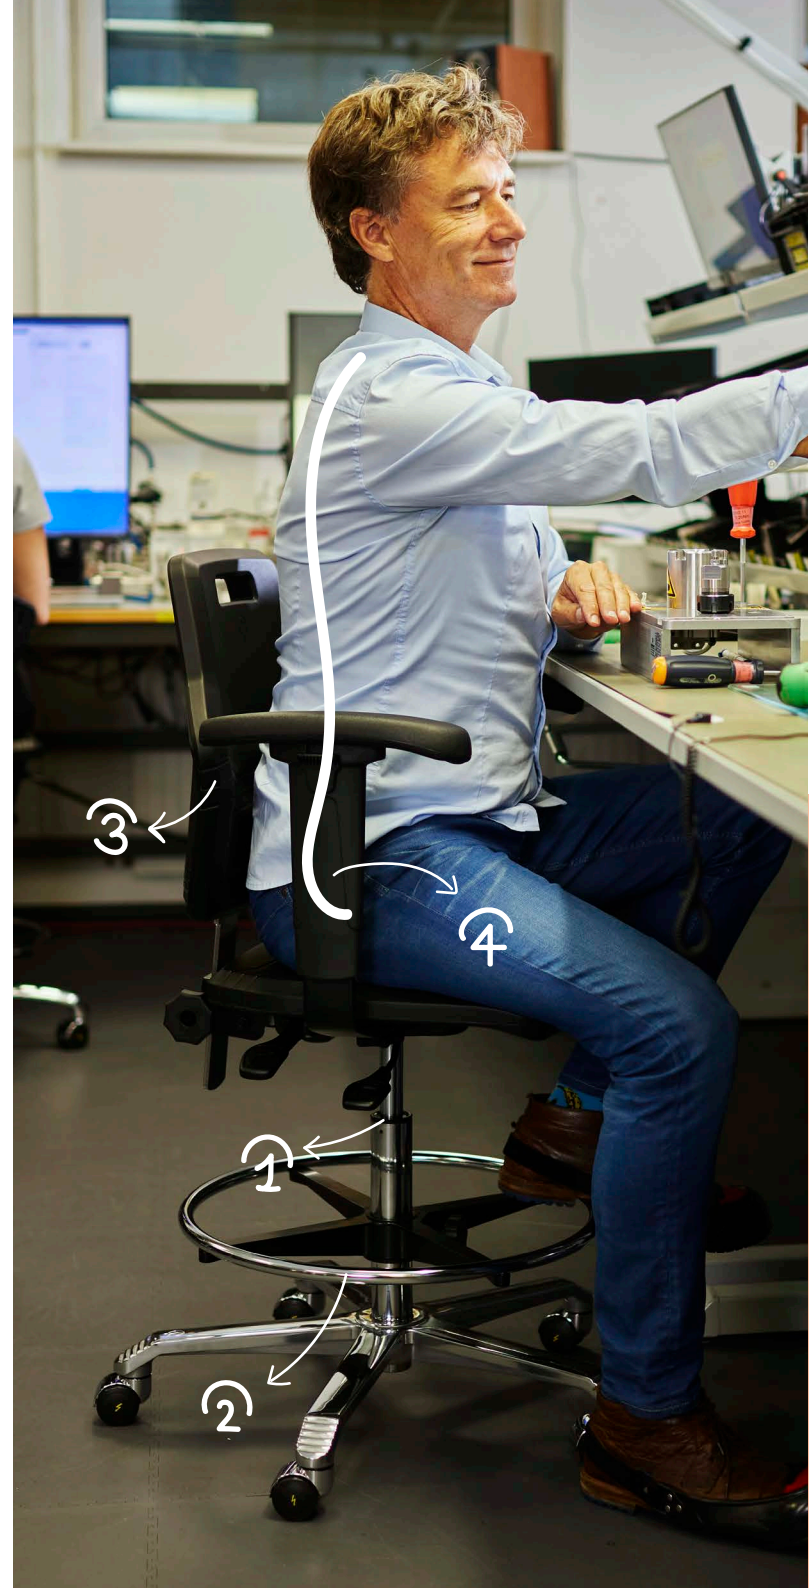

Het kenmerk van een optimale zithouding is dat je ontspannen zit. Hiervoor moeten je gewrichten in een neutrale stand staan - dus niet in een ongemakkelijke hoek. Langdurig in dezelfde houding zitten moet zo min mogelijk inspanning van je spieren vergen. En je moet ruimte hebben om zittend van houding te variëren. Dit laatste betekent dat de zitting groot genoeg is en dat je voldoende ruimte hebt om je voeten te kunnen bewegen. En dan zijn er natuurlijk nog de instellingen van je stoel. Die lopen we in de stappen hiernaast even door.