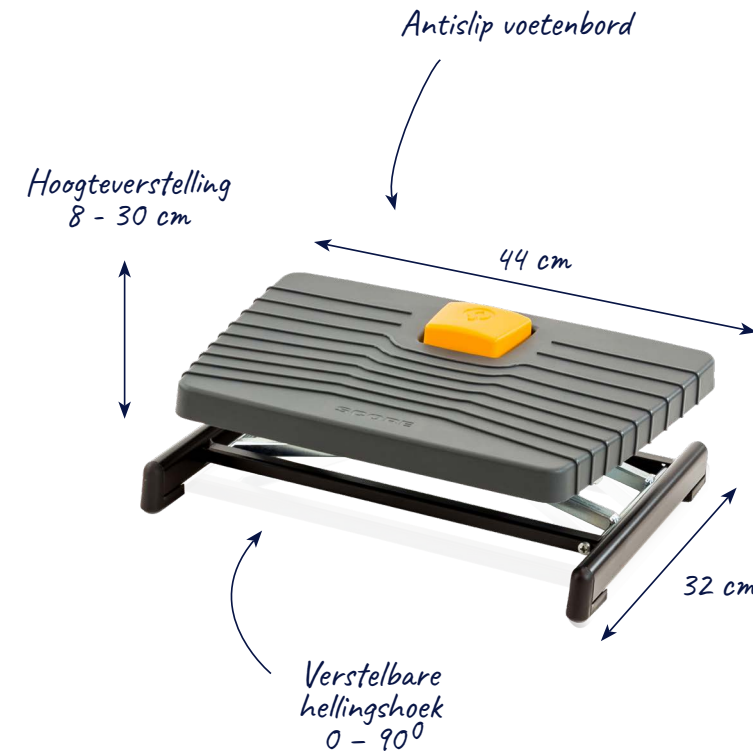

de oplossing voor een hoge werkplek

De Score Pro 952 en de Score Pro 959 zijn praktisch, duurzaam, veilig en comfortabel in gebruik. De hoogte en hellingshoek stel je gemakkelijk met één voet in en hij is voorzien van een slijtvast antislip voetenbord. Hierdoor blijft de doorbloeding van je benen optimaal zodat je ook op een hoge werkplek gezond, actief en ergonomisch verantwoord kunt zitten. Thuis, op kantoor, aan de kassa of lopende band en zelfs in ziekenhuizen en ESD-veilige ruimtes.

- Ⓢ Eenvoudig met één voet te bedienen
- Ⓢ Duurzame materialen
- Ⓢ Compact en robuust, veilig en gebruiksvriendelijk

verstelbaarheid

score pro 952

score pro 959

score pro 952