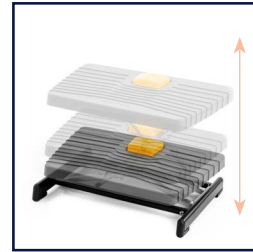

de oplossing voor een hoge werkplek

De Score Pro 952 en de Score Pro 959 zijn praktisch, duurzaam, veilig en comfortabel in gebruik. De hoogte en hellingshoek stel je gemakkelijk met één voet in en hij is voorzien van een slijtvast antislip voetenbord. Hierdoor blijft de doorbloeding van je benen optimaal zodat je ook op een hoge werkplek gezond, actief en ergonomisch verantwoord kunt zitten. Thuis, op kantoor, aan de kassa of lopende band en zelfs in ziekenhuizen en ESD-veilige ruimtes.

- Ⓢ Eenvoudig met één voet te bedienen
- Ⓢ Duurzame materialen
- Ⓢ Compact en robuust, veilig en gebruiksvriendelijk

verstelbaarheid

score pro 952

Hoogteverstelling, 8 - 30 cm