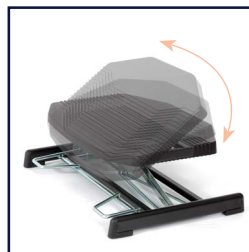

Verstellingshoek 0° - 48°